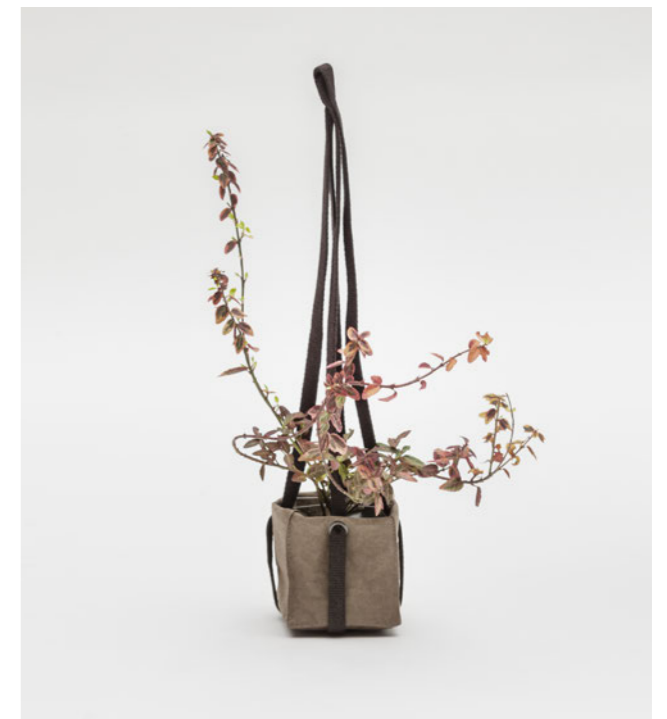

essēnt'ial®

essent-ial.com

SACCO IN FIORE

Sacco in fiore è la nuova linea di vasi essenziali e funzionali, in fibra di cellulosa, rispettosi dell'ambiente, 100% made in Italy.

In quattro differenti misure, nelle colorazioni naturali alga e caffè, sono perfetti per terrazzi e davanzali, così come per le piante in casa e l'orto in terrazzo. Possono essere appoggiati o appesi grazie alla cinghia in cotone (venduta separatamente).

Sacco in fiore is the new collection of essential and functional pots, made in washable cellulose fibre, environment-friendly and 100% made in Italy.

They are available in four different sizes and in two natural colors: dark green and brown.

Sacco in fiore grande

Cod. ES002627
Dark green

Cod. ES002628
Brown

Sacco in fiore medio

Cod. ES002629
Dark green

Cod. ES002630
Brown

Sz. 30,5 x 30,5 x h. 31 cm

Sacco in fiore lungo

Cod. ES002631
Dark green

Cod. ES002632
Brown

Sz. 29,5 x 11 x h. 11 cm

Sacco in fiore piccolo

Cod. ES002633
Dark green

Cod. ES002634
Brown

Sz. 11 x 11 x h. 11 cm

Sz. 47 x 47 x h. 45 cm