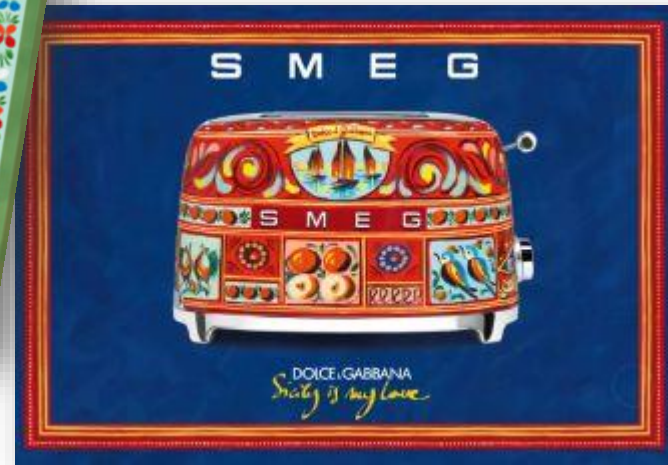

Packaging Producto Dolce & Gabbana

Dolce&Gabbana Packaging

Los coloridos embalajes se diseñaron junto con el equipo de Dolce&Gabbana para hacerlos únicos con un elemento adicional de decoración y valor adicional para la compra.

Además, la estructura del embalaje ha cambiado frente a la gama estándar, por lo que el lado interior también ha sido coloreado.