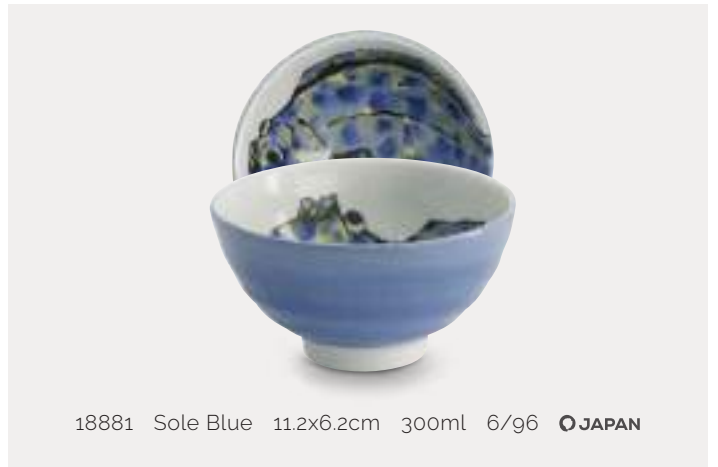

18881 Sole Blue 11.2x6.2cm 300ml 6/96 **JAPAN**