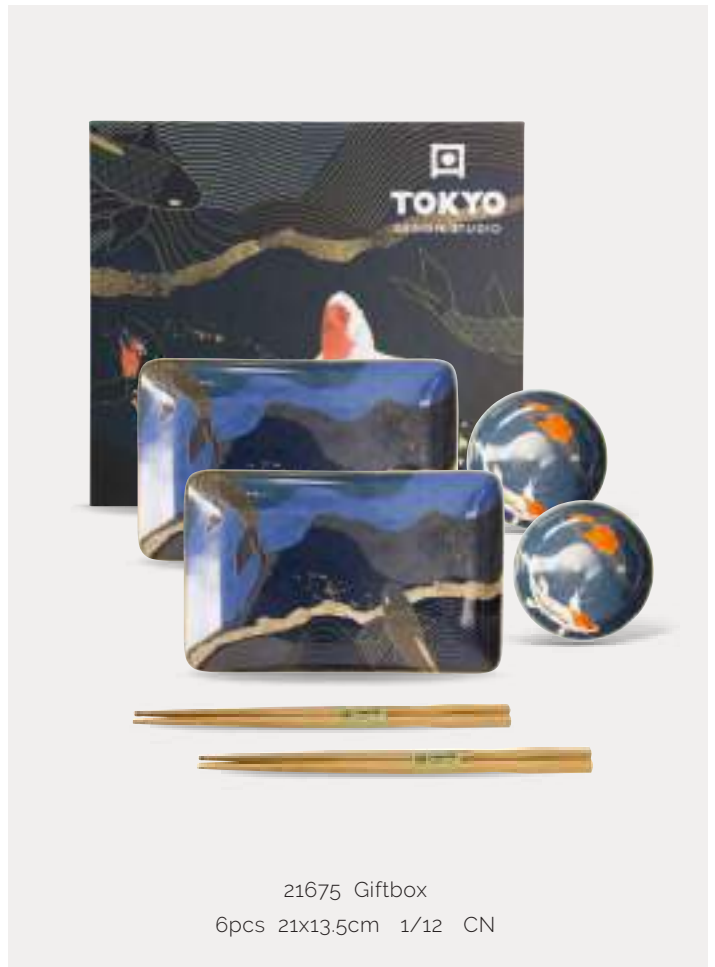

21678 Giftbox  
5pcs 220/50ml 1/8 CN

21677 Giftbox  
5pcs 120/50ml 1/12 CN

21673 Giftbox  
5pcs 120/50ml 1/12 CN

21675 Giftbox  
6pcs 21x13.5cm 1/12 CN

21674 Giftbox  
5pcs 220/50ml 1/8 CN

21676 Spoon  
13.8x4.8cm 12/144 CN