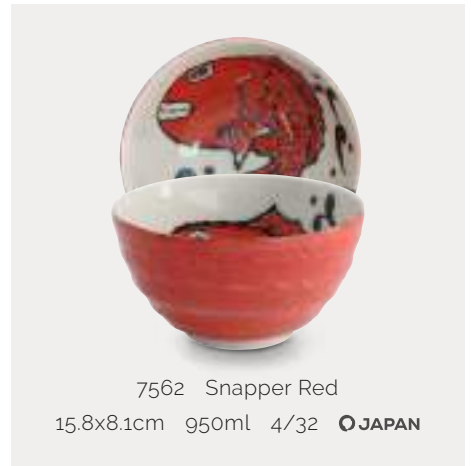

7560 Snapper Red  
11.2x6.2cm 300ml 6/96 **JAPAN**

7561 Snapper Red  
13.2x7.3cm 500ml 6/48 **JAPAN**

7562 Snapper Red  
15.8x8.1cm 950ml 4/32 **JAPAN**

7563 Snapper Blue  
11.2x6.2cm 300ml 6/96 **JAPAN**