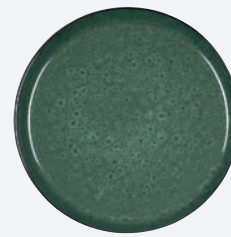

11259

MILK JUG
GREEN/BLACK / STONEWARE
0,2 L DIA 7 H 12 CM

11250

TEA POT W. TEA STRAINER
GREEN / STONEWARE
1,2 L H 20 CM

14110

PLATE
BLACK/GREEN / STONEWARE
DIA 17 H 2 CM

821259

PLATE
BLACK/GREEN / STONEWARE
DIA 21 H 2 CM