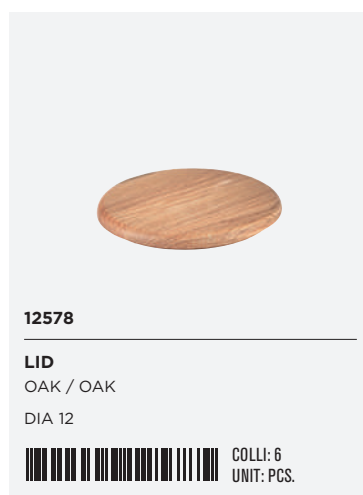

NATURAL ELEGANCE

Opt for the Nordic nature look and mix ravishing, rustic oak with the other beautiful materials in the BITZ range. The salad servers come in two sizes, and the stylish wooden lids fit all stoneware bowls of the same diameter.

Gå efter det nordiske naturlook og kombiner smukt og rustikt egetræ med de andre flotte materialer i BITZ-sortimentet. Salatbestikket fås i to størrelser, og de smukke trælæg passer til alle stentøjsskåle med samme diameter.