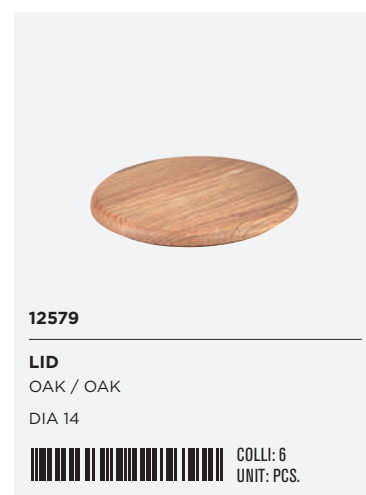

NATURAL ELEGANCE

Opt for the Nordic nature look and mix ravishing, rustic oak with the other beautiful materials in the BITZ range. The salad servers come in two sizes, and the stylish wooden lids fit all stoneware bowls of the same diameter.

Gå efter det nordiske naturlook og kombiner smukt og rustikt egetræ med de andre flotte materialer i BITZ-sortimentet. Salatbestikket fås i to størrelser, og de smukke trælæg passer til alle stentøjsskåle med samme diameter.