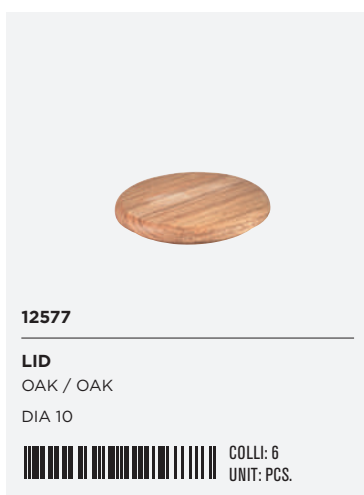

NATURAL ELEGANCE

Opt for the Nordic nature look and mix ravishing, rustic oak with the other beautiful materials in the BITZ range. The salad servers come in two sizes, and the stylish wooden lids fit all stoneware bowls of the same diameter.

Gå efter det nordiske naturlook og kombiner smukt og rustikt egetræ med de andre flotte materialer i BITZ-sortimentet. Salatbestikket fås i to størrelser, og de smukke trælæg passer til alle stentøjsskåle med samme diameter.