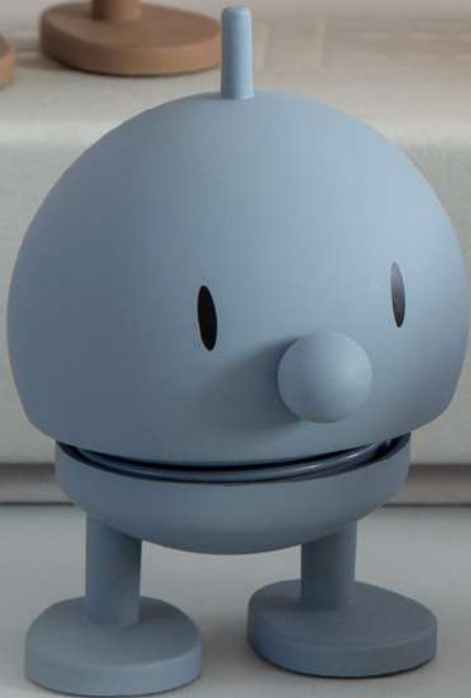

Soft Collection