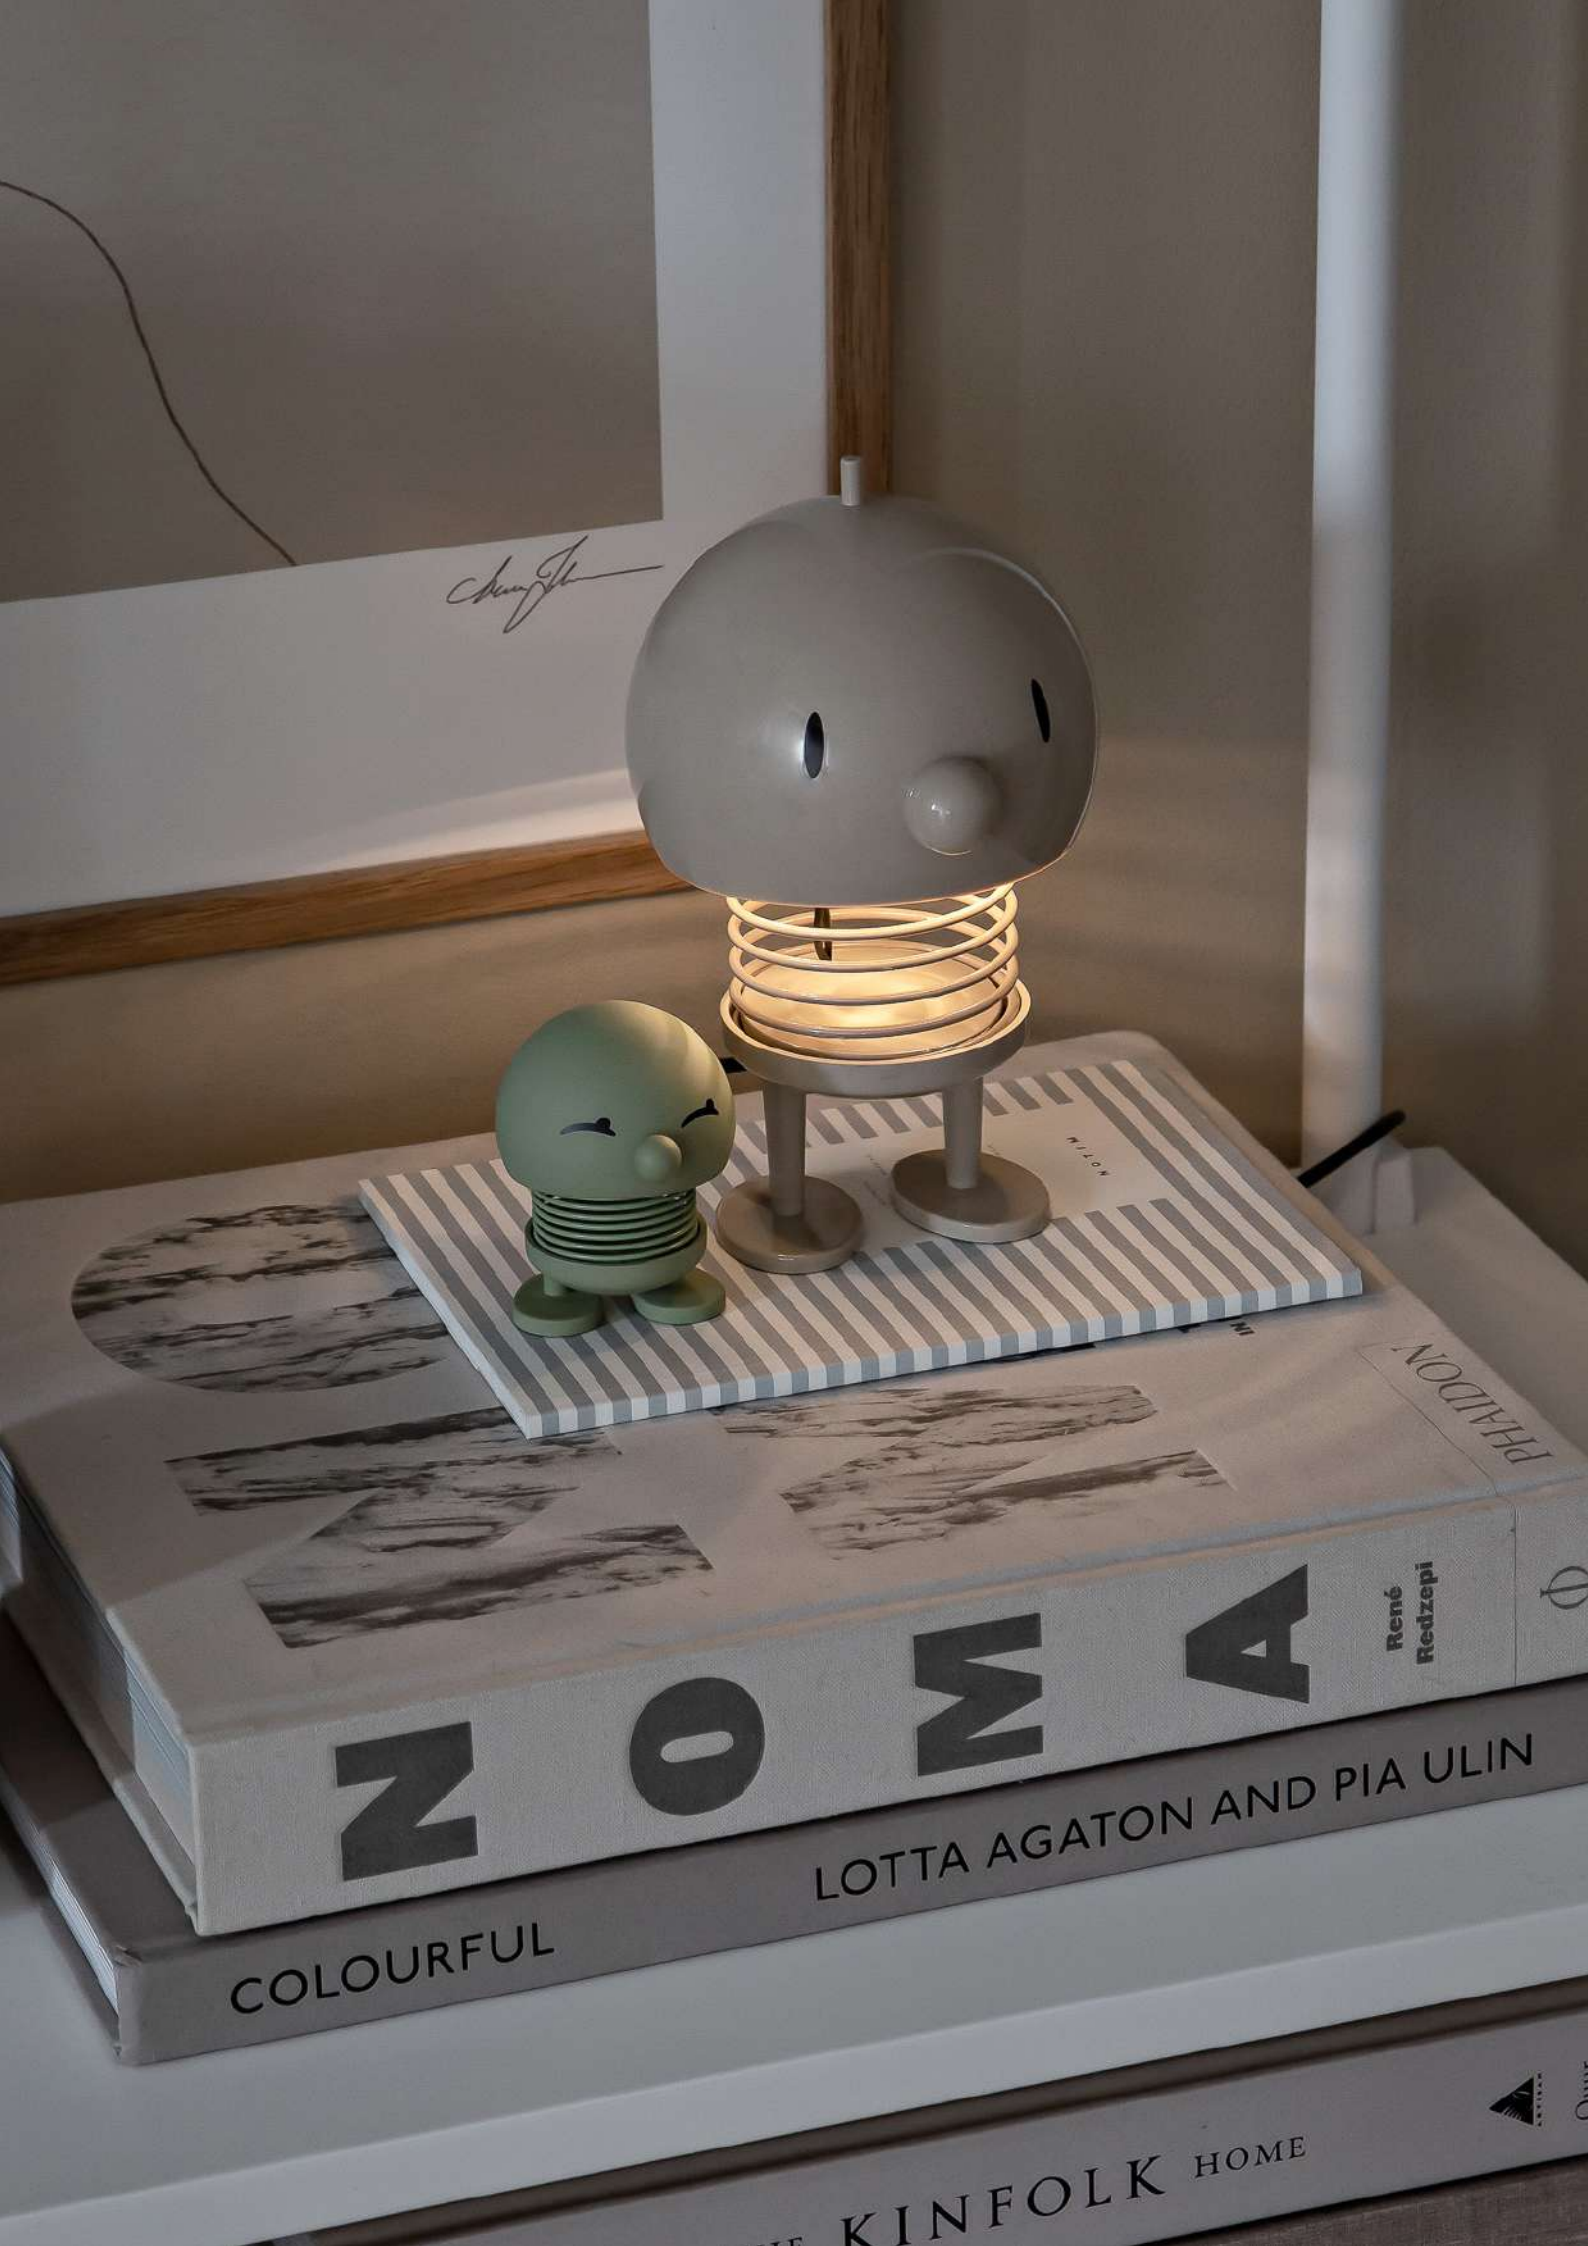

BRIDE & GROOM: L 4,5 W 5,9 H 8,4 CM

WEDDING COUPLE GLOBE: L 10 W 10 H 11,7 CM

Bride & Groom

Wedding Couple Globe

Chang Jia

Z O N A

LOTTA AGATON AND PIA ULIN

René Redzepi