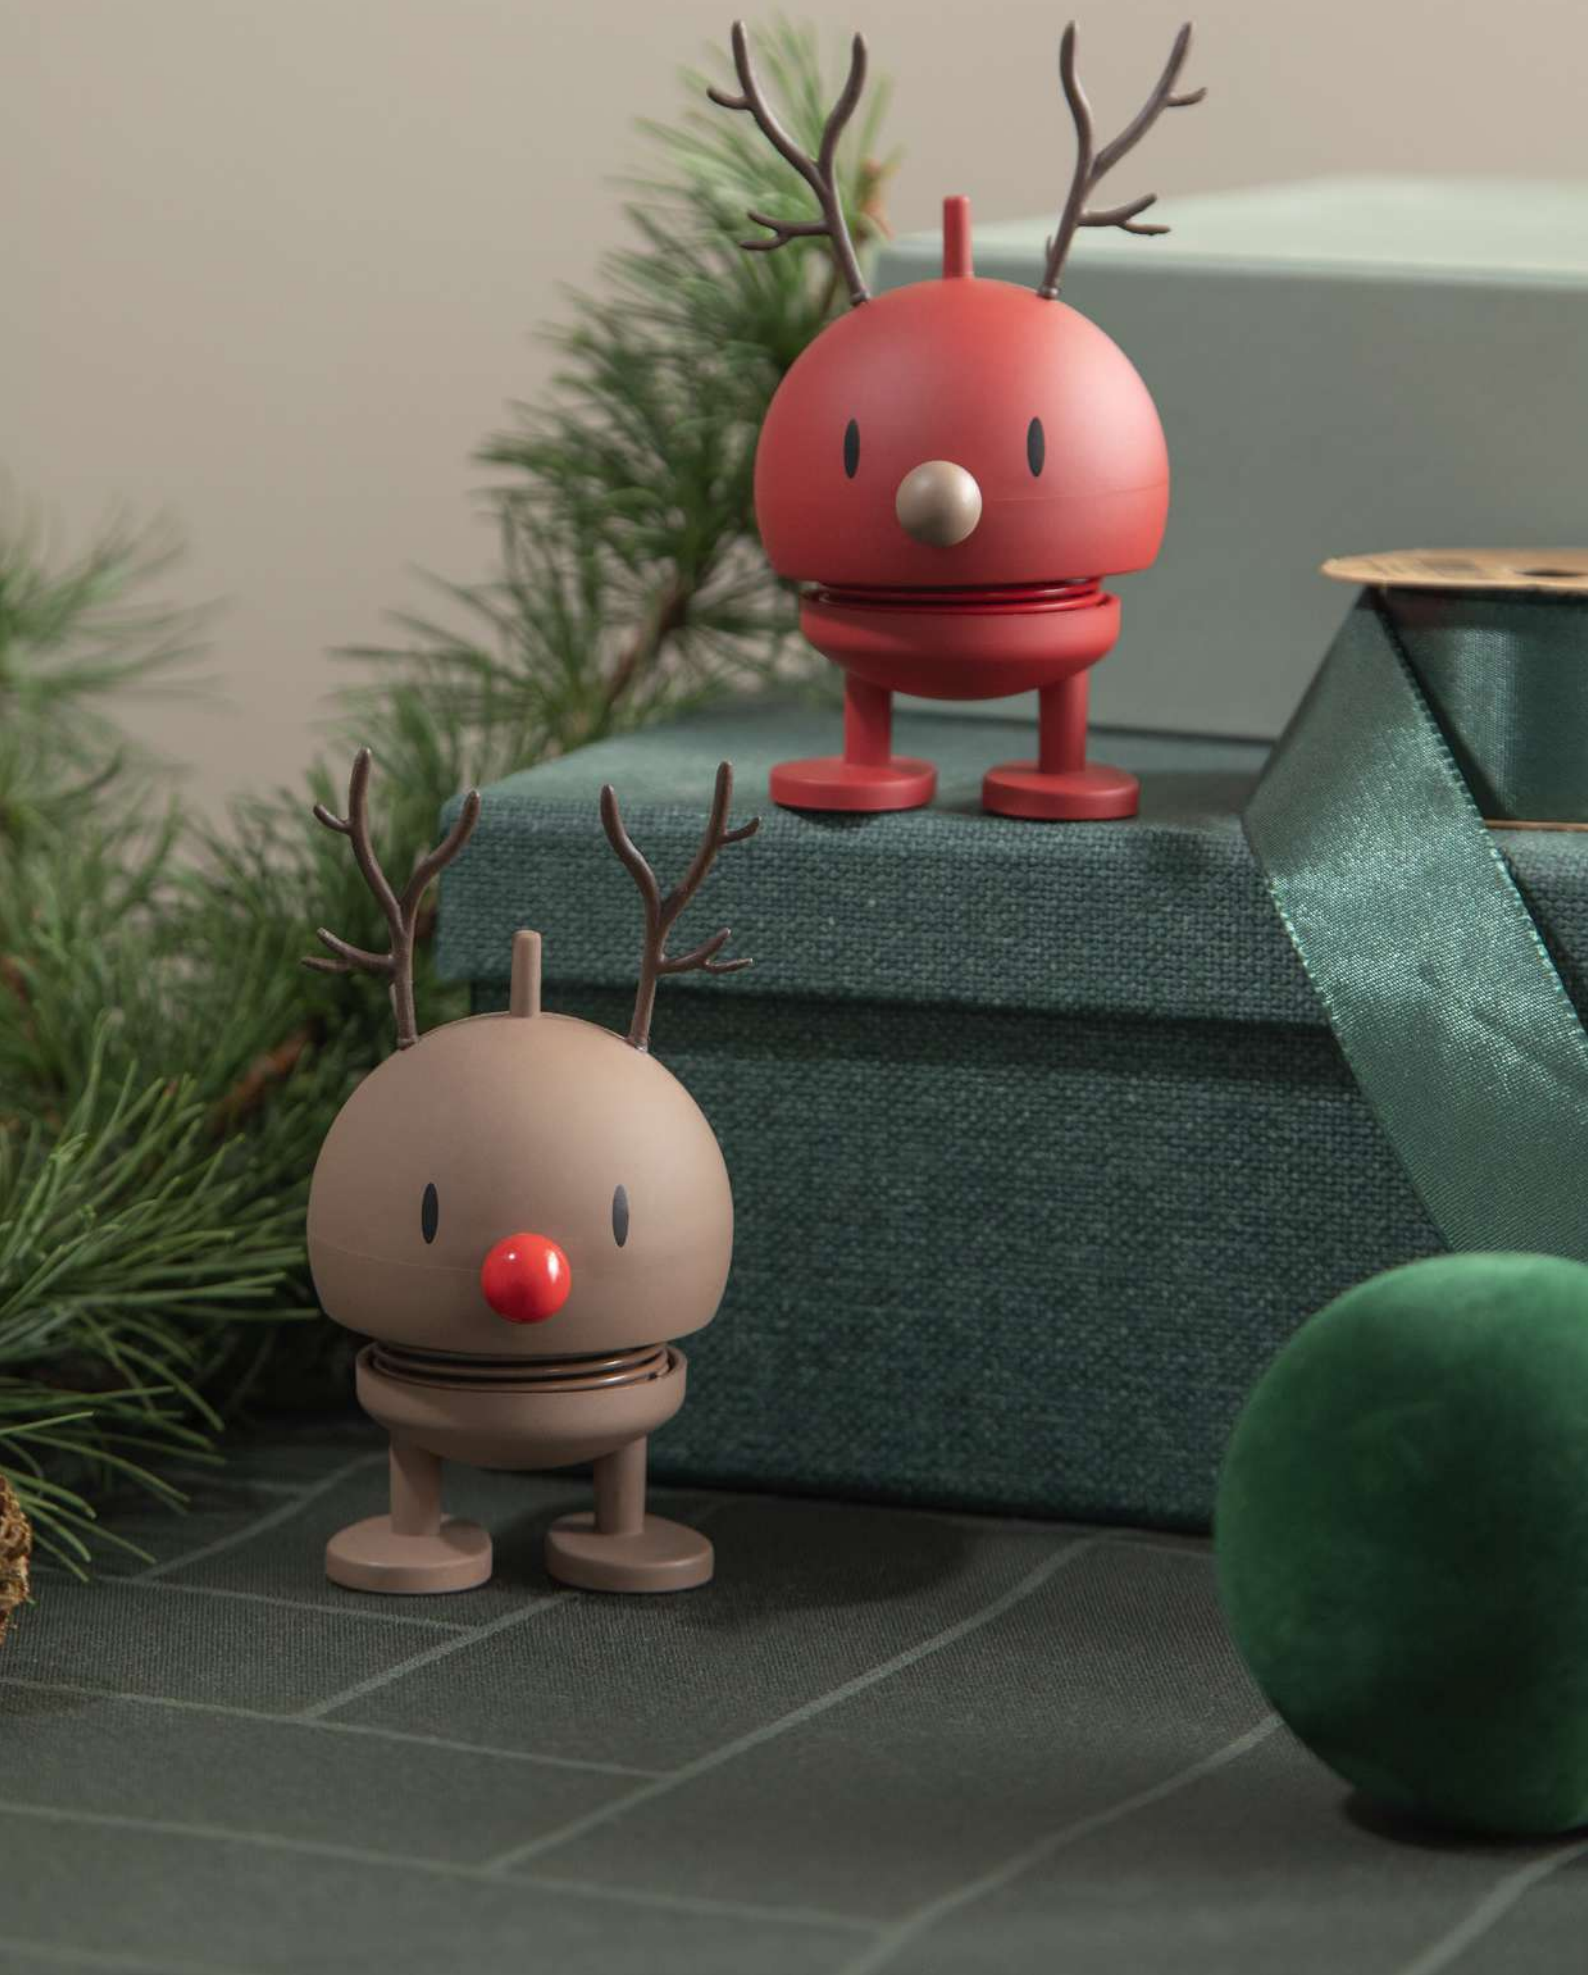

Christmas Collection