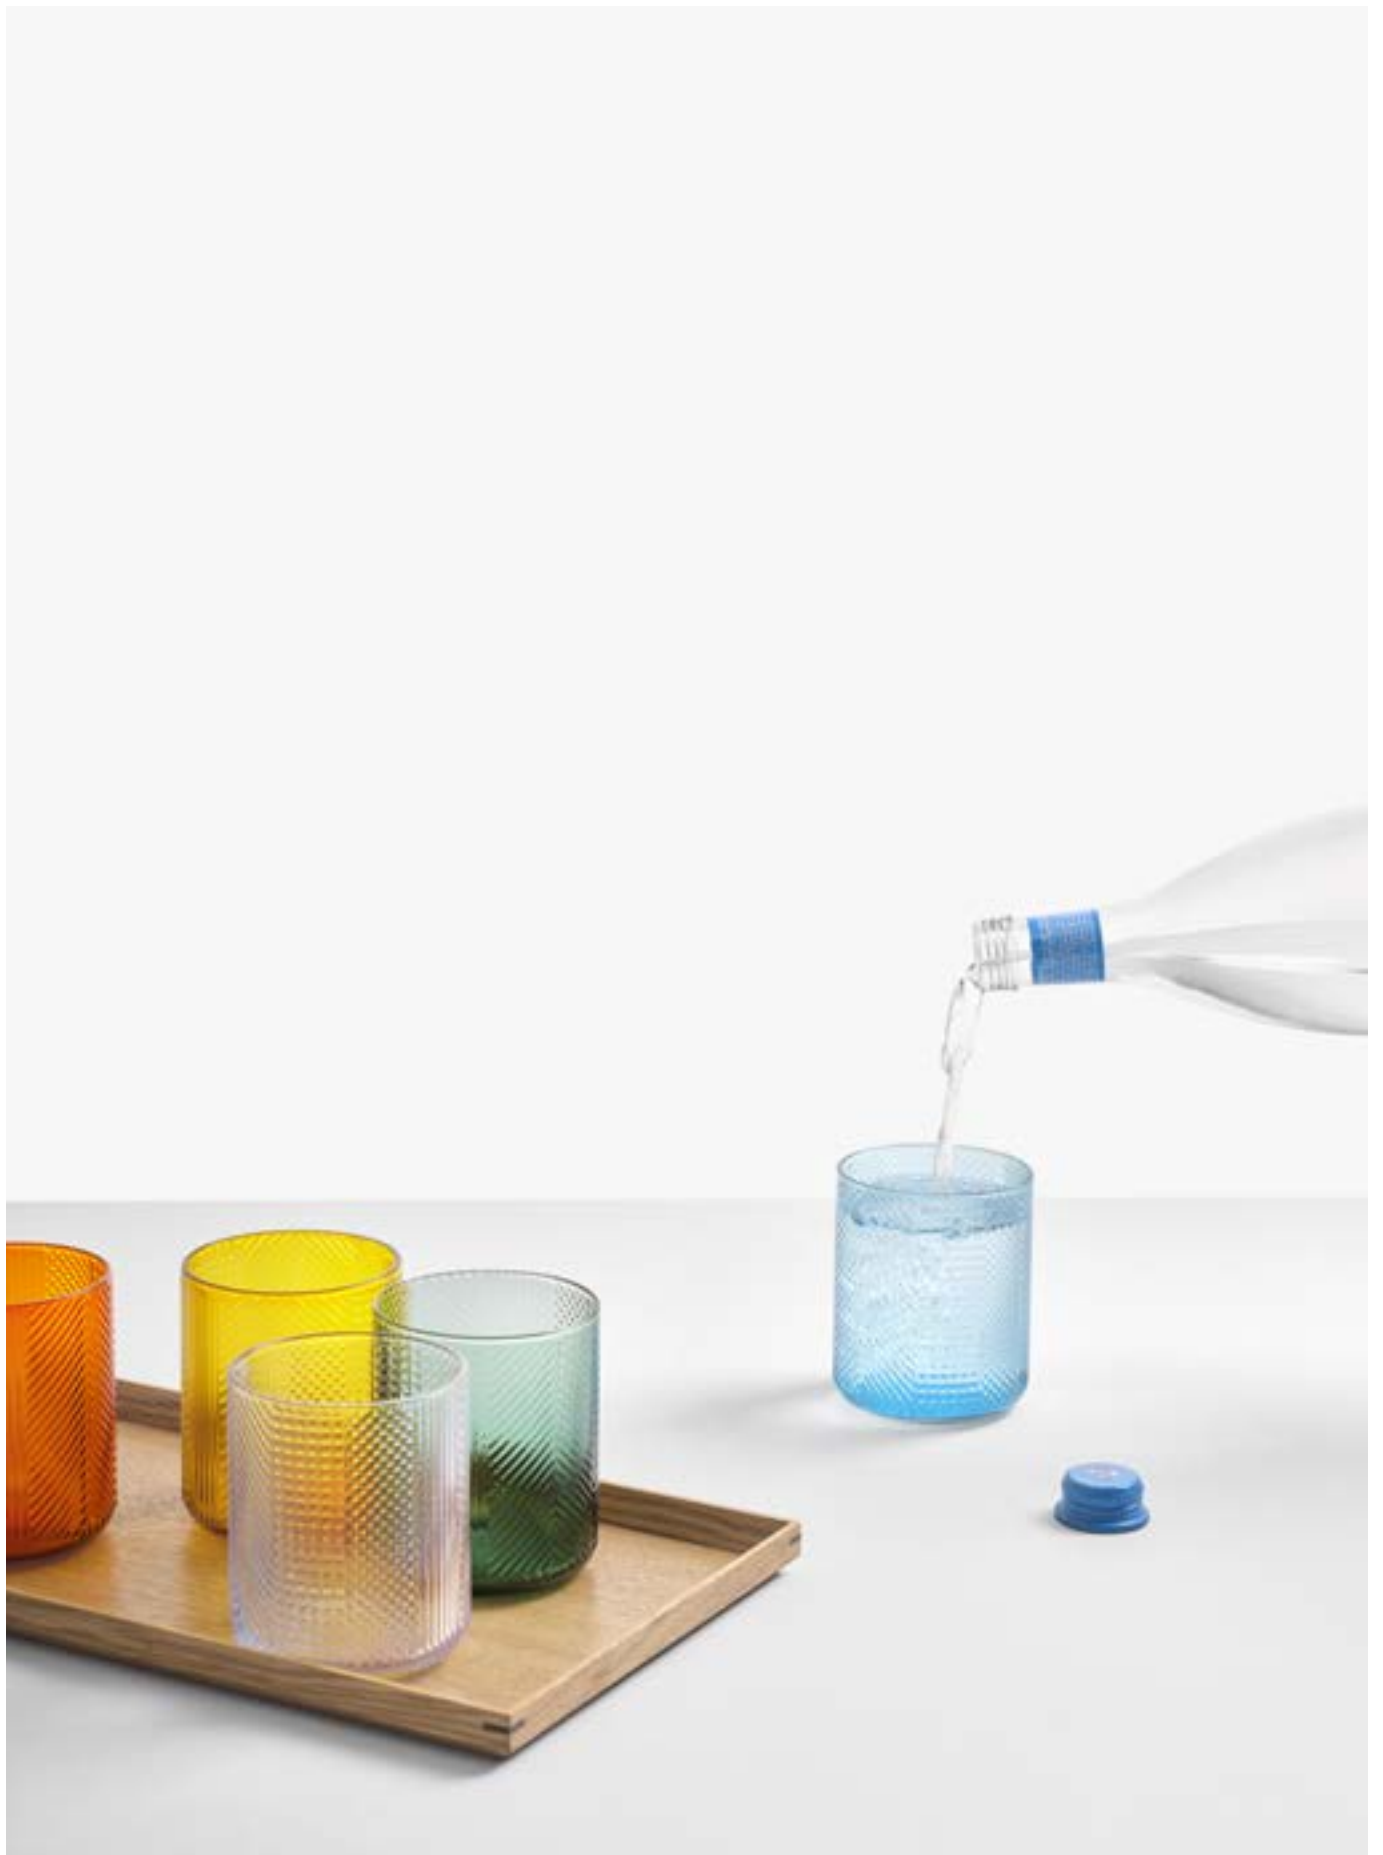

312.020
small bottle
cm H 32 Ø 10
inch H 12,6 ø 3,94
cl 81 - oz 27,4

312.019
big bottle
cm H 34 Ø 10
inch H 13,39 ø 3,94
cl 100 - oz 33,8

313.017
tumbler lilac
cm H 9 ø 7
inch H 3,54 ø 2,76
cl 32 - oz 10,8