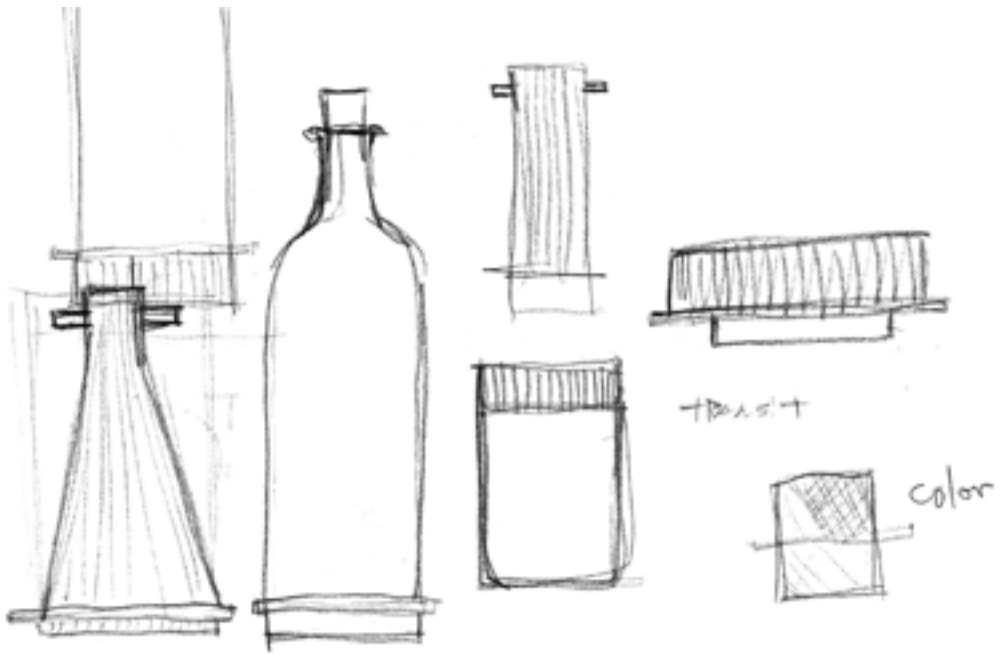

359.520S
mini creamer
cm H 5,5 Ø 4
inch H 2,16 ø 1,57
cl 5 - oz 1,7

359.504
mug
cm H 9,5 Ø 7,5
inch H 3,74 ø 2,95
cl 40 - oz 13,5

359.518S
single dose teapot
cm H 11,5 Ø 8,5
inch H 4,72 ø 3,35
cl 42 - oz 14,2