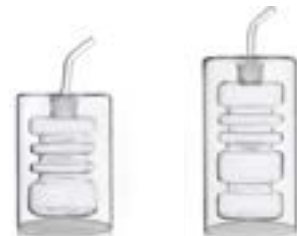

Dressing

370.081
big oil bottle
cm H 16/19 Ø 7
inch H 6.30/7.48
ø 2,76
cl 35 - oz 11,8

370.082
small oil bottle
cm H 13/16 Ø 7
inch H 5.12/6.30
ø 2,76
cl 25 - oz 8,5

Rings

Design Corrado Dotti

Dressing

37.000.101
spout
cm H 4,5
inch H 1.77