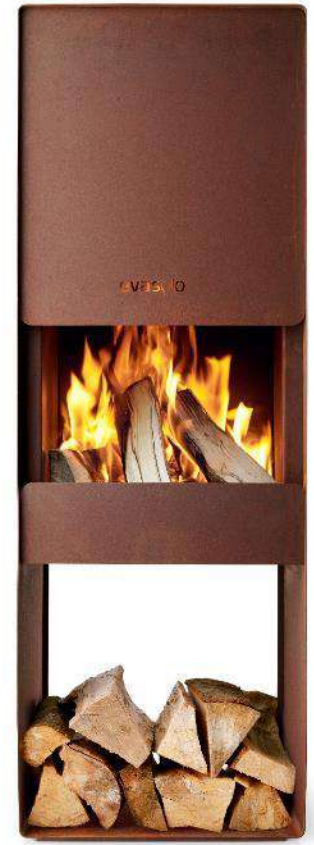

571137
H 125 x B 43 X T40 cm
48 kg

eva solo