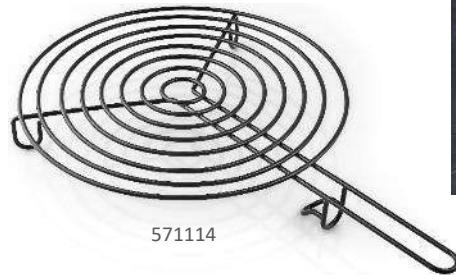

571116
Grill grid for 571144

571137
H 125 x B 43 X T40 cm
48 kg

eva solo

OUTDOOR BLACK

571094

571099

571115

571114