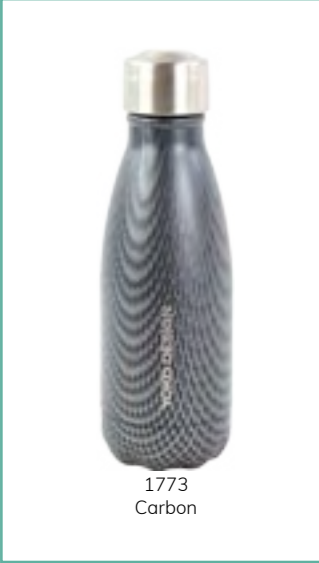

Bouteilles avec motifs

- 1440
  Camouflage

NEW !

- 1773
  Carbon