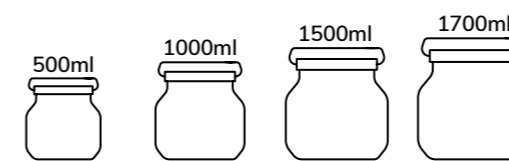

Ref : bocal 500ml(1684), bocal 1000ml(1685), bocal 1500ml(1686), bocal 1700ml(1687)
Dimensions/Size : bocal 500ml>10(d)*13,3cm
bocal 1000ml>10(d)*28,6cm
bocal 1500ml>10(d)*23,7cm
bocal 1700ml>10(d)*18,2cm
Matières/Materials : verre borosilicate, couvercle en bambou et joint en silicone
borosilicate glass, bamboo lid and silicone seal