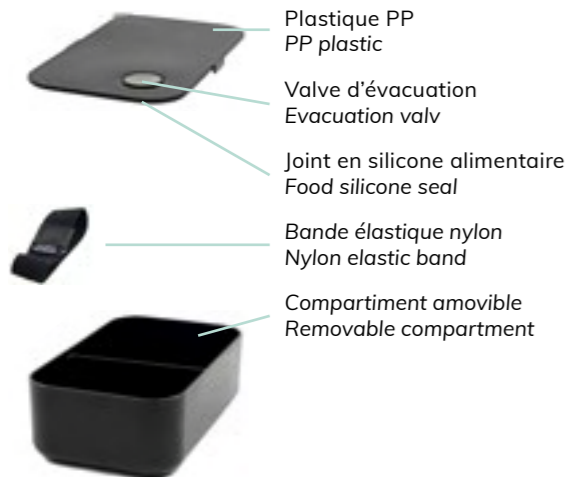

Lunchbox 1 et 2 étages

1 and 2 layers lunch boxes

Idéale pour transporter partout vos repas: au bureau, en pique-nique, en voyage... Cette lunch box sans BPA est adaptée à l'utilisation au micro-ondes. Dotée d'un joint en silicone étanche, elle est 100% hermétique. Le bandeau élastique assure également une fermeture parfaite de la lunch box.

Ideal to transport your meals everywhere: to the office, in picnic, in travel... This lunch box without BPA is suitable for the microwave. With a silicone tight seal, it is 100% hermetic. The elastic band ensures also a perfect closing.

SANS BPA
BPA FREE

LAVE-VAISSELLE
DISHWASHER SAFE

MICRO-ONDES
MICROWAVE SAFE

CONGÉLATEUR
FREEZER SAFE

Plastique PP
PP plastic

Valve d'évacuation
Evacuation valv

Joint en silicone alimentaire
Food silicone seal

Bande élastique nylon
Nylon elastic band

Compartiment amovible
Removable compartment

Couvercle en plastique PP
PP Plastic lid

Bande élastique nylon
Nylon elastic band

Set de couverts en plastique
Plastic cutlery set