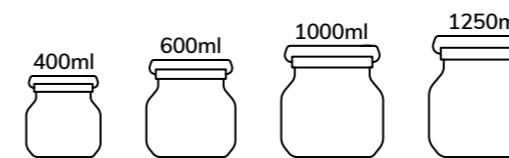

Ref : bocal 400ml(1688), 1689 bocal 600ml, bocal 1000ml(1690), bocal 1250ml(1691)
Dimensions/Size : bocal 400ml>9,1(d)*10,3cm
bocal 600ml>9,1(d)*15,3cm
bocal 1000ml>9,1(d)*22,3cm
bocal 1250ml>9,1(d)*27,8cm
Matières/Materials : verre borosilicate, couvercle en bambou et joint en silicone
borosilicate glass, bamboo lid and silicone seal