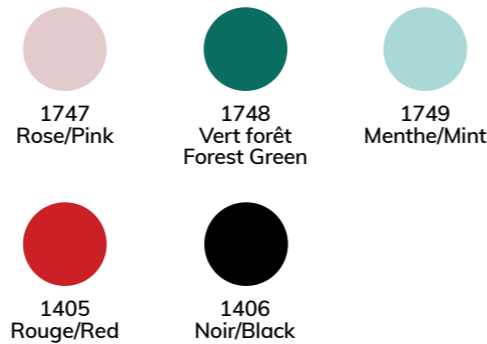

Couleurs unies mat/mat colors :