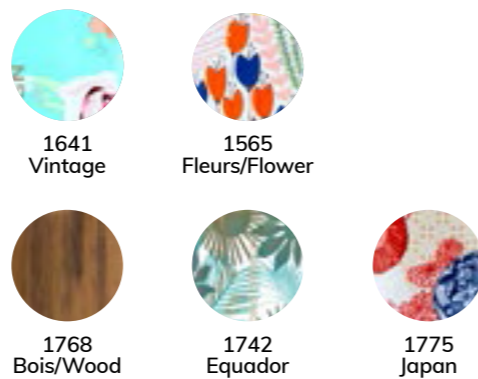

350 ml - 12 oz - 19,5*6,5cm

Couleurs unies mat/mat colors :

Revêtement pailleté/glitter coating :

Motifs/patterns :

- 1 Bouchon avec joint en silicone
Cap with silicone seal
- 2 Double paroi thermique en acier inoxydable
Stainless steel thermal double wall
- 3 Paroi intérieure en acier inoxydable
Stainless steel inner wall (18/8)
- 4 Filtre en inox
Inox filter
- 5 Revêtement mat ou irisé
Mat or glitter coating