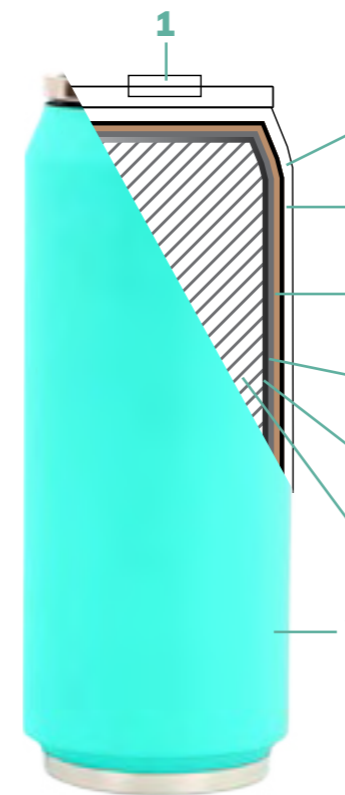

Acier inoxydable - incassable
Stainless steel - unbreakable

Double paroi thermique - garde chaud 5h et froid 10h
Thermal insulation - keep hot for 5 hours and cold for 10 hours

Plaqué Cuivre - améliore ses capacités d'isolation
Copper plated - improving / keeping the liquid hot/cold for longer time

Plaqué Nickel - Matière sans toxine et sans arrière goût métallique
Nickel plated - material without toxin and without metallic taste

Acier inoxydable - réutilisable à l'infini
Stainless steel - reusable endlessly

Surface en électrolyse - facile à nettoyer
Electrolysis surface - easy to clean

1 Bouchon sport avec paille intégrée
Sport cap with straw

2 Revêtement mat ou irisé
Mat or glitter coating

Dimensions/sizes : 13,5*6,9 cm, capacité/capacity 280 ml
19*6,9 cm, capacité/capacity 500 ml

280ML
500ml

CHAUD/HOT
5H

FROID/COLD
10H

SANS BPA
BPA FREE